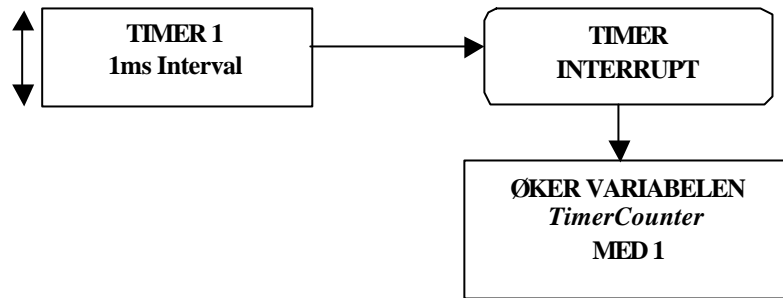

OPPSTART AV PROGRAM

TIMER INTERRUPT

SERIELT RECEIVE INTERRUPT