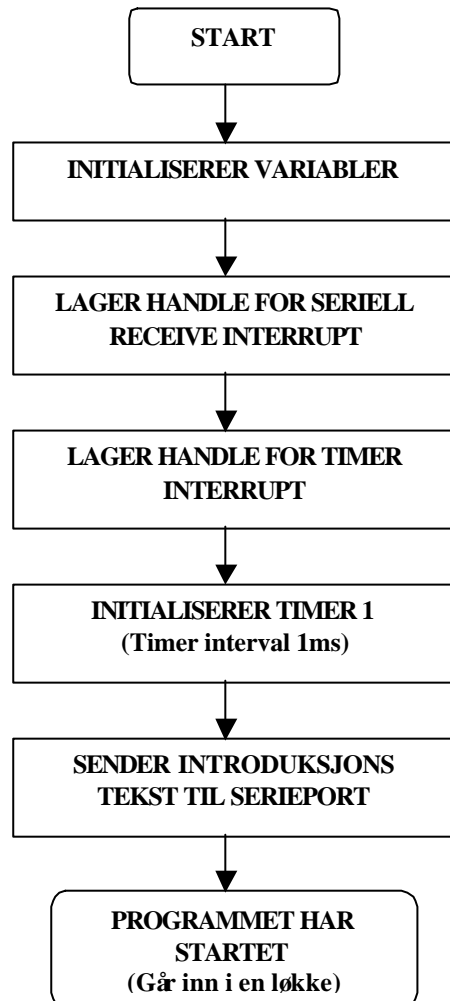

OPPSTART AV PROGRAM

TIMER INTERRUPT

SERIELT RECEIVE INTERRUPT